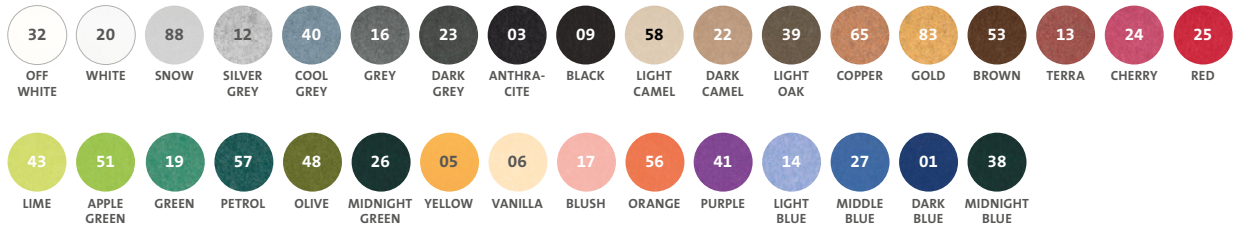

AKOPANEL®

GERECYCLEDE
PET-FLESSEN

LICHTGEWICHT
PRODUCT

GESCHIKT
ALS PRIKBORD

VERTICAAL PLAFONDPANEEL 9 MM

TECHNISCHE SPECIFICATIES

UITVOERINGEN

BREEDTE in mm

	600	800	1000	1200	1400	1600	1800	2000	2200	2400
600					●	●	●	●	●	●
800					●	●	●	●	●	●
1000					●	●	●	●	●	●
1200				●	●	●	●	●	●	●
1400	●	●	●	●						
1600	●	●	●	●						
1800	●	●	●	●						
2000	●	●	●	●						
2200	●	●	●	●						
2400	●	●	●	●						

HOOGTE in mm

KLEUREN

9 MM
PET PANEL