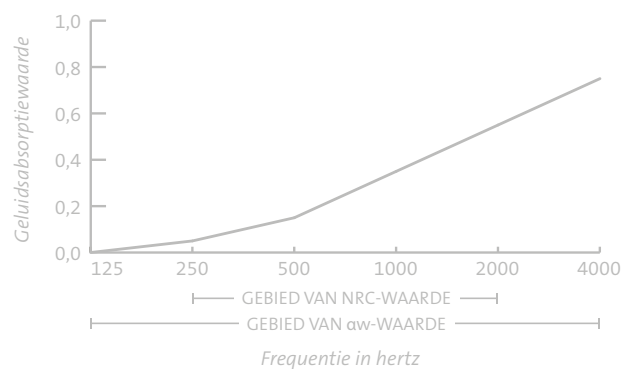

BEVESTIGING

GELEVERD INCLUSIEF STAALKABELS

OPHANG-
SYSTEEM

AKOESTISCH TESTRAPPORT

NRC: 0,30
ALPHA W: 0,25

Akoestische waarde

● = STANDAARD LEVERING ● = OPTIONEEL, ZONDER MEERPRIJS ● = OPTIONEEL TEGEN MEERPRIJS