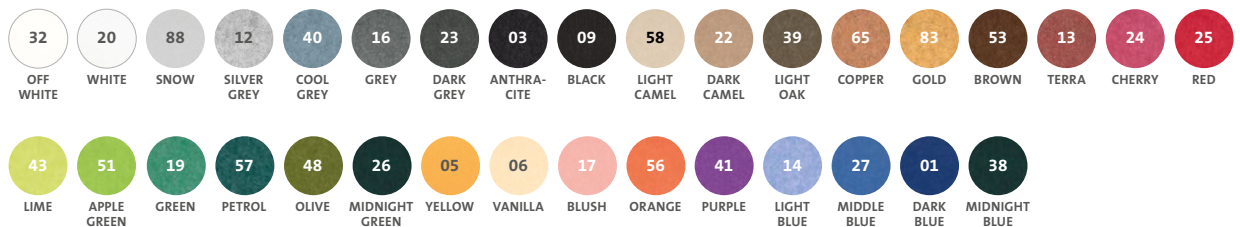

OPTIES

FORMAAT	BREEDTE HOOGTE	600 - 2400 MM 600 - 2400 MM
KLEUR	18 MM 9 + 9 MM	KLEURGROEP 18 - ZIE AKOPANEL.NL KLEURGROEP 9 - ZIE AKOPANEL.NL
AFWERKING	HOEKEN PATROON	RECHT OF AFGEROND GEEN / DOORGESNEDEN / V-GROEF
BEVESTIGING	OPHANGEN	SYSTEEMPLAFOND BOUWKUNDIG PLAFOND
AKOESTIEK	NRC-WAARDE	0.6
LEVERTIJD		2-3 WEKEN

WIST JE DAT?

JE BIJ HET AANSCHAFFEN VAN DIT PRODUCT
120 PET-FLESSEN PER M2 RECYCLED

VERTICAAL PLAFONDPANEEL 18 MM

TECHNISCHE SPECIFICATIES

UITVOERINGEN

BREEDTE in mm

	600	800	1000	1200	1400	1600	1800	2000	2200	2400
600					●	●	●	●	●	●
800					●	●	●	●	●	●
1000					●	●	●	●	●	●
1200				●	●	●	●	●	●	●
1400	●	●	●	●						
1600	●	●	●	●						
1800	●	●	●	●						
2000	●	●	●	●						
2200	●	●	●	●						
2400	●	●	●	●						

HOOGTE in mm

KLEUREN

ZIE KLEURENKAART VOOR MEER INFORMATIE

SNIJPATRONEN

ZIE PATRONENKAART VOOR MEER INFORMATIE

OPHANGSISTEEM

GELEVERD INCLUSIEF STAALKABELS

● = STANDAARD LEVERING ● = OPTIONEEL ● = OPTIONEEL TEGEN MEERPRIJS