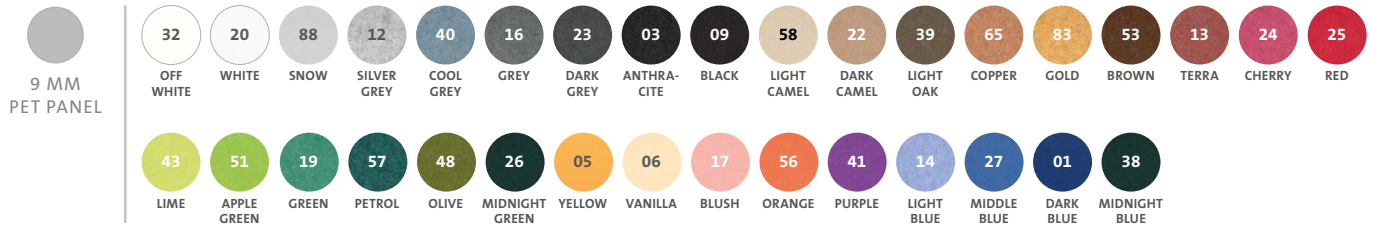

AKOPANEL®

GERECYCLEDE
PET-FLESSEN

LICHTGEWICHT
PRODUCT

GESCHIKT
ALS PRIKBORD

ZICHTSCHOT 9 MM

TECHNISCHE SPECIFICATIES

UITVOERINGEN

		BREEDTE in mm									
		600	800	1000	1200	1400	1600	1800	2000	2200	2400
HOOGTE in mm	400	●	●	●	●	●	●	●	●	●	●
	590	●	●	●	●	●	●	●	●	●	●

KLEUREN