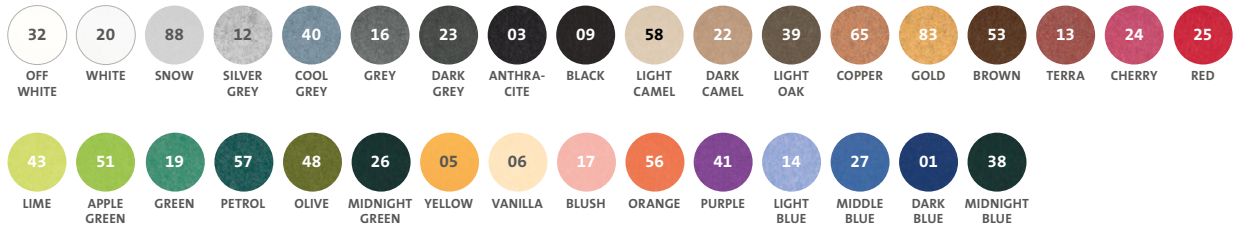

AKOPANEL®

GERECYCLEDE
PET-FLESSEN

LICHTGEWICHT
PRODUCT

GESCHIKT
ALS PRIKBORD

VOORZETSCHERM 48 MM

TECHNISCHE SPECIFICATIES

UITVOERINGEN

BREEDTE in mm

HOOGTE in mm	600	800	1000	1200	1400	1600	1800	2000	2200	2400
590	●	●	●	●	●	●	●	●	●	●
800	●	●	●	●	●	●	●	●	●	●
1000	●	●	●	●	●	●	●	●	●	●

KLEUREN

9 MM
PET PANEL