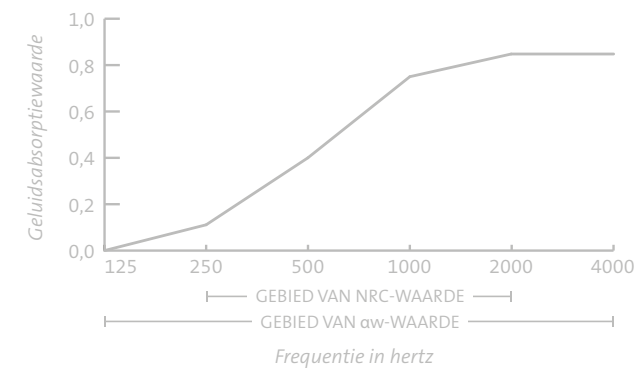

KLEMSYSTEEM

AKOESTISCH TESTRAPPORT

NRC: 0,60
ALPHA W: 0,40