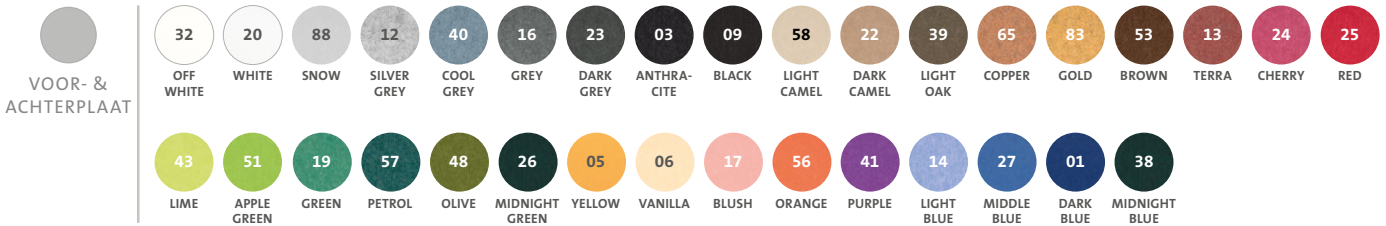

OPTIES

FORMAAT	HOOGTE BREEDTE	590 / 800 / 1000 MM 600 - 2400 MM
KLEUR	9 MM	KLEURGROEP 9 - ZIE AKOPANEL.NL
AFWERKING	ABS	ZWART / WIT / ALUMINIUM
BEVESTIGING	KLEM	ALUMINIUM
AKOESTIEK	NRC-WAARDE	0.9
LEVERTIJD		6-8 WEKEN

WIST JE DAT?

JE BIJ HET AANSCHAFFEN VAN DIT
PRODUCT 110 PET-FLESSEN EN
3 SPIJKERBROEKEN PER M2 RECYCLED

AKOPANEL®

GERECYCLEDE
PET-FLESSEN

LICHTGEWICHT
PRODUCT

GESCHIKT
ALS PRIKBORD

VAST OPZETSCHERM 48 MM

TECHNISCHE SPECIFICATIES

UITVOERINGEN

BREEDTE in mm

HOOGTE in mm	600	800	1000	1200	1400	1600	1800	2000	2200	2400
590	●	●	●	●	●	●	●	●	●	●
800	●	●	●	●	●	●	●	●	●	●
1000	●	●	●	●	●	●	●	●	●	●

KLEUREN

AFWERKING

ABS
AFWERKING

BEVESTIGING

OPZETKLEM GESCHROEFD ONDER SCHERM.
GATEN VOORGEBOORD IN SCHERM: