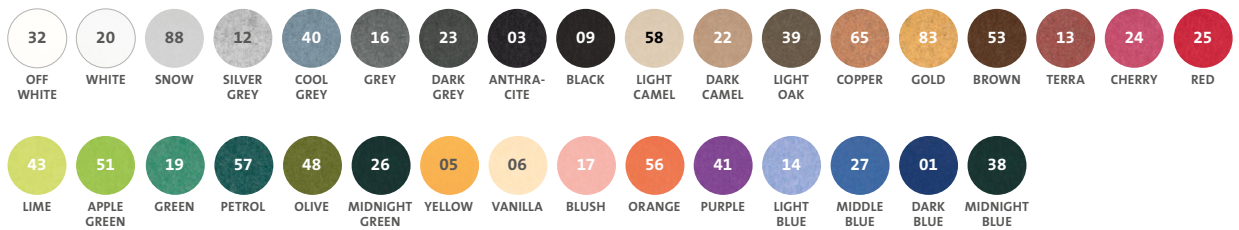

OPTIES

FORMAAT	BREEDTE	700 MM
	HOOGTE	720 MM
	DIEPTE	480 MM
KLEUR	18 MM	KLEURGROEP 18 - ZIE AKOPANEL.NL
	9 + 9 MM	KLEURGROEP 9 - ZIE AKOPANEL.NL
BEVESTIGING	MUUR- BEVESTIGING	SLEUTELGAT
OPTIONEEL	UITSNEDE	EIGEN LOGO / TELEFOON LOGO
AKOESTIEK	NRC-WAARDE	0.6
LEVERTIJD		2-3 WEKEN
WIST JE DAT?		JE BIJ HET AANSCHAFFEN VAN DIT PRODUCT 120 PET-FLESSEN PER M2 RECYCLED

AKOPANEL®

GERECYCLEDE
PET-FLESSEN

LICHTGEWICHT
PRODUCT

GESCHIKT
ALS PRIKBORD

TELEFOONCEL 18 MM

TECHNISCHE SPECIFICATIES

UITVOERINGEN

BREEDTE in mm	
	700
HOOGTE in mm	720

KLEUREN

ZIE KLEURENKAART VOOR MEER INFORMATIE

18 MM
PET PANEL

2x 9 MM
PET PANEL
VERLIJMD

BEWERKINGSOPTIES

LOGO
UITSNIJDEN

TELEFOON

EIGEN LOGO