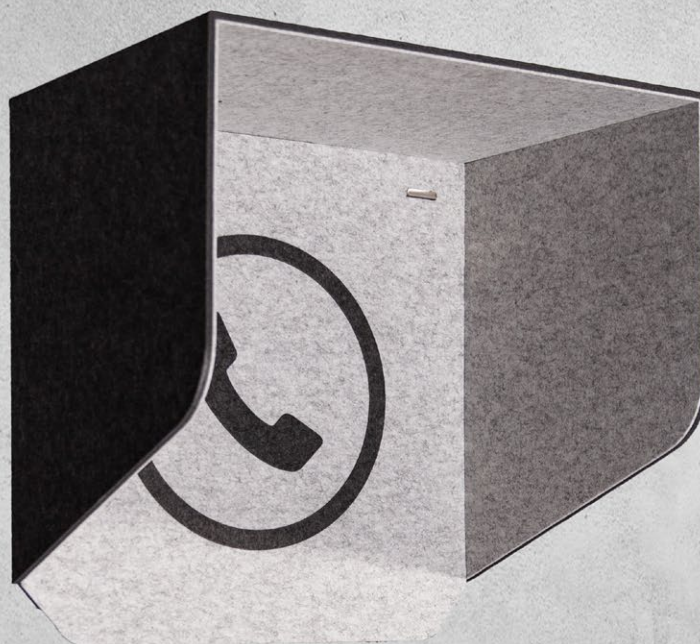

TELEFOONCEL 18 MM

OVERIGE AKOESTIEK

AKOESTISCHE TELEFOONKAP

Bevestiging aan de wand

Optioneel met eigen logo of telefoon logo

Standaard in 18 mm, duo kleur is mogelijk door 2 x 9 mm te verlijmen

Voor ons actuele kleuraanbod, zie akopanel.nl of vraag een kleurenkaart aan

OPTIES

FORMAAT	BREEDTE	700 MM
	HOOGTE	720 MM
	DIEPTE	480 MM
KLEUR	18 MM	KLEURGROEP 18 - ZIE AKOPANEL.NL
	9 + 9 MM	KLEURGROEP 9 - ZIE AKOPANEL.NL
BEVESTIGING	MUUR- BEVESTIGING	SLEUTELGAT
OPTIONEEL	UITSNEDE	EIGEN LOGO / TELEFOON LOGO
AKOESTIEK	NRC-WAARDE	0.6
LEVERTIJD		2-3 WEKEN
WIST JE DAT?		JE BIJ HET AANSCHAFFEN VAN DIT PRODUCT 120 PET-FLESSEN PER M2 RECYCLED

AKOPANEL®

GERECYCLEDE
PET-FLESSEN

LICHTGEWICHT
PRODUCT

GESCHIKT
ALS PRIKBORD

TELEFOONCEL 18 MM

TECHNISCHE SPECIFICATIES

UITVOERINGEN

BREEDTE in mm	
	700
HOOGTE in mm	720