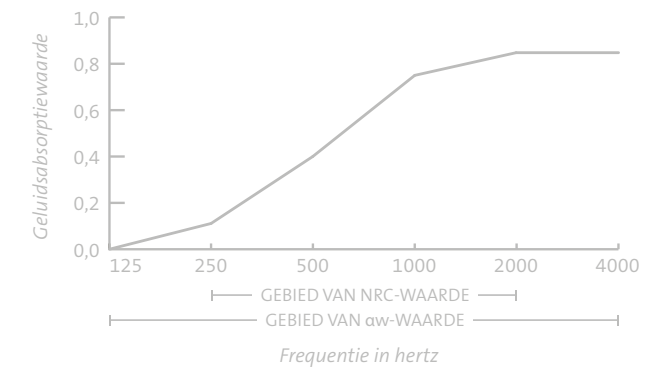

AKOESTISCH TESTRAPPORT

NRC: 0,60
ALPHA W: 0,40