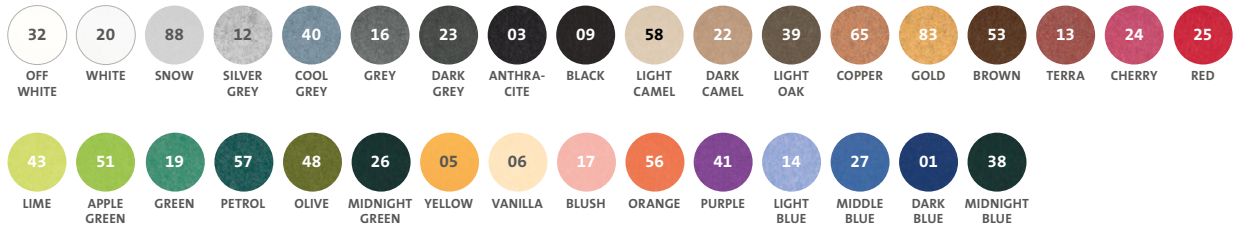

OPTIES

FORMAAT	BREEDTE	1200 - 2400 MM
	DIEPTE	800 - 1200 MM
KLEUR	9 MM	KLEURGROEP 9 - ZIE AKOPANEL.NL
AFWERKING	HOEKEN	RECHT OF AFGEROND
BEVESTIGING	OPHANGEN	SYSTEEMPLAFOND BOUWKUNDIG PLAFOND
AKOESTIEK	NRC-WAARDE	0.6
LEVERTIJD		2-3 WEKEN

WIST JE DAT?

JE BIJ HET AANSCHAFFEN VAN DIT PRODUCT
55 PET-FLESSEN PER M2 RECYCLED

AKOPANEL®

GERECYCLEDE
PET-FLESSEN

LICHTGEWICHT
PRODUCT

GESCHIKT
ALS PRIKBORD

RASTER 9 MM

TECHNISCHE SPECIFICATIES

UITVOERINGEN

BREEDTE in mm

DIEPTE in mm	1200	1400	1600	1800	2000	2200	2400
800	●	●	●	●	●	●	●
1000	●	●	●	●	●	●	●
1200	●	●	●	●	●	●	●

KLEUREN

9 MM
PET PANEL

BEWERKINGSOPTIES

ZIE PATRONENKAART VOOR MEER INFORMATIE