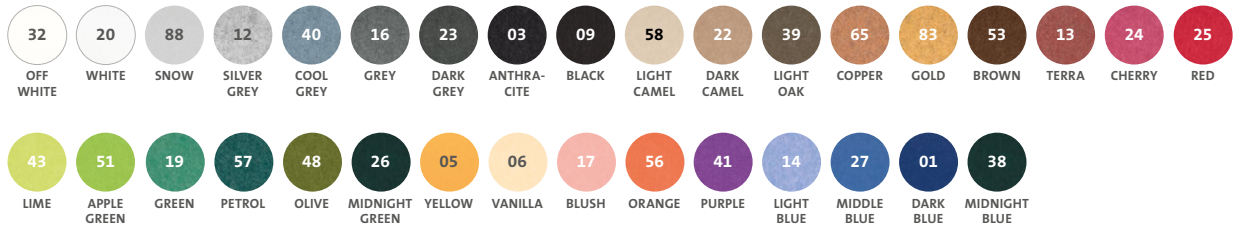

Voor ons actuele kleuraanbod, zie akopanel.nl of vraag een kleurenkaart aan

OPTIES

FORMAAT	HOOGTE BREEDTE	590 / 800 / 1000 MM 600 - 2400 MM
KLEUR	9 MM	KLEURGROEP 9 - ZIE AKOPANEL.NL
AFWERKING	ABS	ZWART / WIT / ALUMINIUM
BEVESTIGING	KLEM OPHOOG	D.M.V. GELEIDERRAIL ZWART / WIT / ALUMINIUM
AKOESTIEK	NRC-WAARDE	0.9
LEVERTIJD		6-8 WEKEN

TECHNISCHE SPECIFICATIES

UITVOERINGEN

BREEDTE in mm

HOOGTE in mm	600	800	1000	1200	1400	1600	1800	2000	2200	2400
590	●	●	●	●	●	●	●	●	●	●
800	●	●	●	●	●	●	●	●	●	●
1000	●	●	●	●	●	●	●	●	●	●

KLEUREN

VOOR- &
ACHTERPLAAT