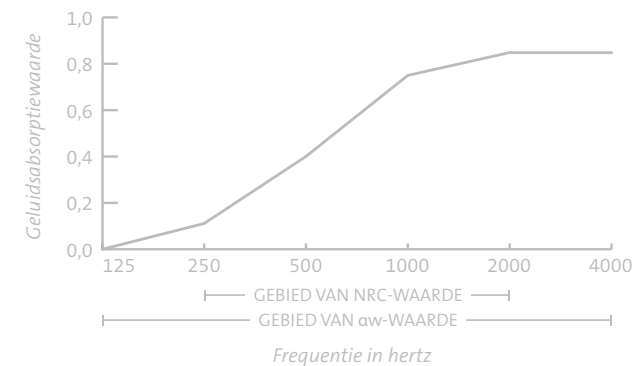

NRC: 0,60
ALPHA W: 0,40

590 MM HOOG / RAIN / AFGERONDE HOEKEN / OPHOOGSET