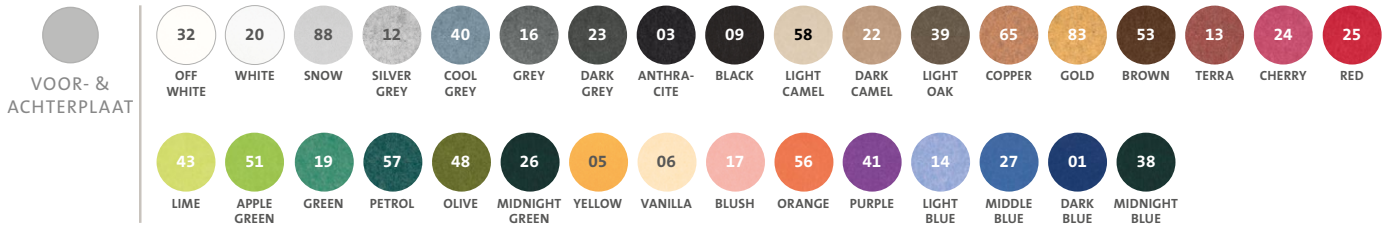

AKOPANEL®

GERECYCLEDE
PET-FLESSEN

LICHTGEWICHT
PRODUCT

GESCHIKT
ALS PRIKBORD

OPZETSCHERM 48 MM

TECHNISCHE SPECIFICATIES

UITVOERINGEN

		BREEDTE in mm									
		600	800	1000	1200	1400	1600	1800	2000	2200	2400
HOOGTE in mm	590	●	●	●	●	●	●	●	●	●	●
	800	●	●	●	●	●	●	●	●	●	●
	1000	●	●	●	●	●	●	●	●	●	●

KLEUREN