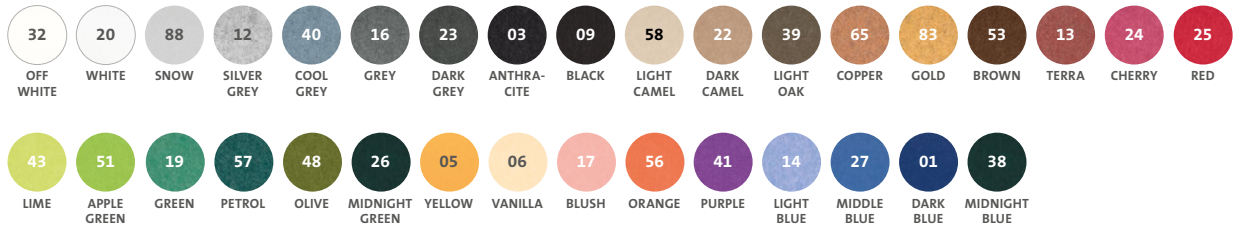

Voor ons actuele kleuraanbod, zie akopanel.nl of vraag een kleurenkaart aan

OPTIES

| | | |
|--------------------|------------|--------------------------------|
| FORMAAT | BREEDTE | 800 - 1200 MM |
| | HOOGTE | 800 - 2000 MM |
| KLEUR | 9 MM | KLEURGROEP 9 - ZIE AKOPANEL.NL |
| BEVESTIGING | STANDAARD | VERLIJMEN |
| | STAAL | MAGNETISCH |
| | HOUT | ZELFKLEVENDE FOLIE |
| AKOESTIEK | NRC-WAARDE | 0.3 |

LEVERTIJD 2-3 WEKEN

WIST JE DAT?

JE BIJ HET AANSCHAFFEN VAN DIT PRODUCT
55 PET-FLESSEN PER M2 RECYCLED

AKOPANEL®

GERECYCLEDE
PET-FLESSEN

LICHTGEWICHT
PRODUCT

GESCHIKT
ALS PRIKBORD

KASTBEKLEDING 9 MM

KLEUREN

9 MM
PET PANEL

BEVESTIGING

VERLIJMEN

MAGNEET
IN PANEEL

ZELFKLEVENDE
FOLIE

AKOESTISCH TESTRAPPORT

NRC: 0,30
ALPHA W: 0,25