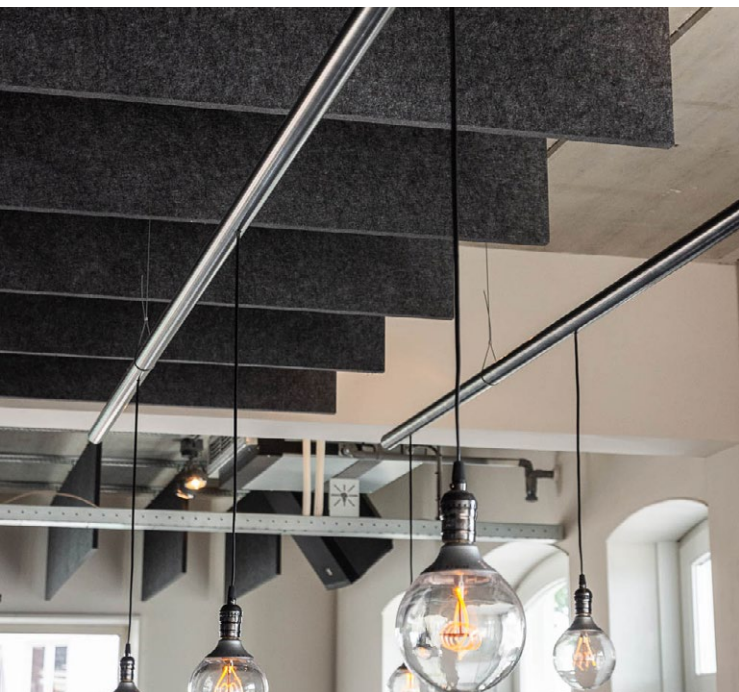

BAFFLE 25 MM

PLAFONDPAANELEN

AKOESTISCHE BAFFLE

Bevestiging aan systeemplafond of bouwkundig plafond
Afgewerkt met rechte of afgeronde hoeken
Voor ons actuele kleuraanbod, zie akopanel.nl of vraag een kleurenkaart aan