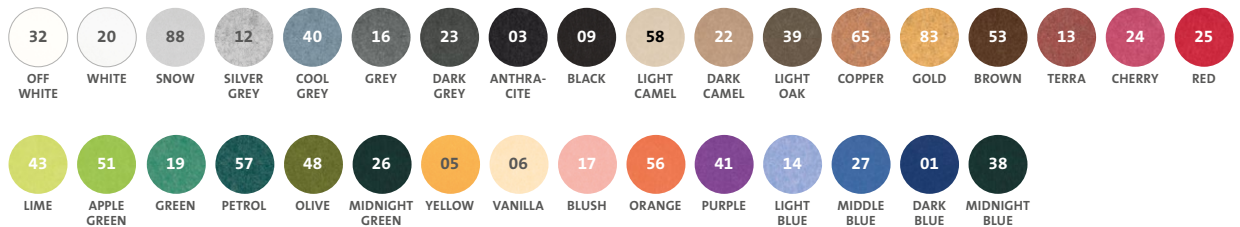

### UITVOERINGEN

BREEDTE in mm

HOOGTE in mm	800	1000	1200	1400	1600	1800	2000	2200	2400
400	●	●	●	●	●	●	●	●	●
590	●	●	●	●	●	●	●	●	●
800	●	●	●	●	●	●	●	●	●

### KLEUREN

ZIE KLEURENKAART VOOR MEER INFORMATIE

18 MM  
PET PANEL

2x 9 MM  
PET PANEL  
VERLIJMD