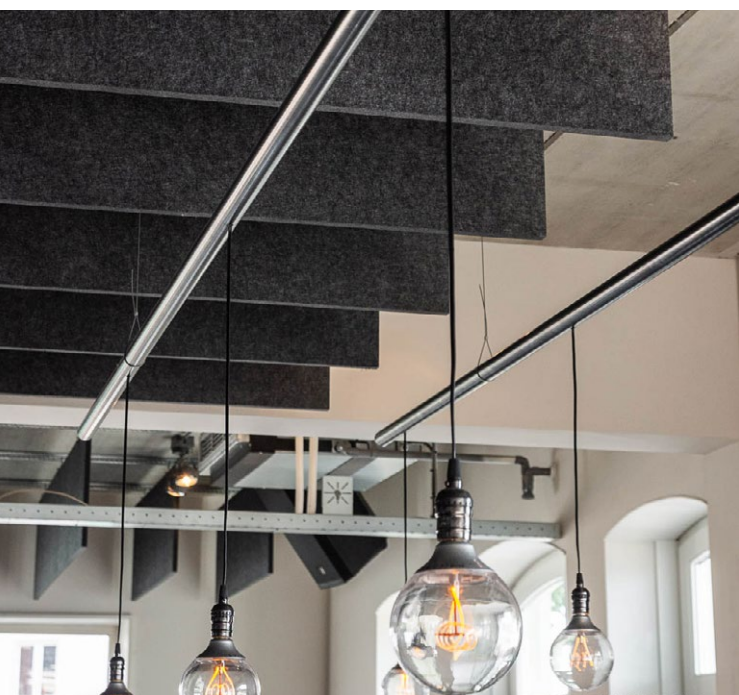

BAFFLE 18 MM

PLAFONDPANELEN

AKOESTISCHE BAFFLE

Bevestiging aan systeemplafond of bouwkundig plafond
Afgewerkt met rechte of afgeronde hoeken

Standaard in 18 mm, duo kleur is mogelijk door 2 x 9 mm te verlijmen
Voor ons actuele kleuraanbod, zie akopanel.nl of vraag een kleurenkaart aan

OPTIES

FORMAAT	BREEDTE HOOGTE	800 - 2400 MM 600 - 2400 MM
KLEUR	18 MM 9 + 9 MM	KLEURGROEP 18 - ZIE AKOPANEL.NL KLEURGROEP 9 - ZIE AKOPANEL.NL
AFWERKING	HOEKEN	RECHT OF AFGEROND
BEVESTIGING	OPHANGEN	SYSTEEMPLAFOND BOUWKUNDIG PLAFOND RAIL MET HAAK
AKOESTIEK	NRC-WAARDE	0.95
LEVERTIJD		2-3 WEKEN

WIST JE DAT?

JE BIJ HET AANSCHAFFEN VAN DIT PRODUCT
120 PET-FLESSEN PER M2 RECYCLED