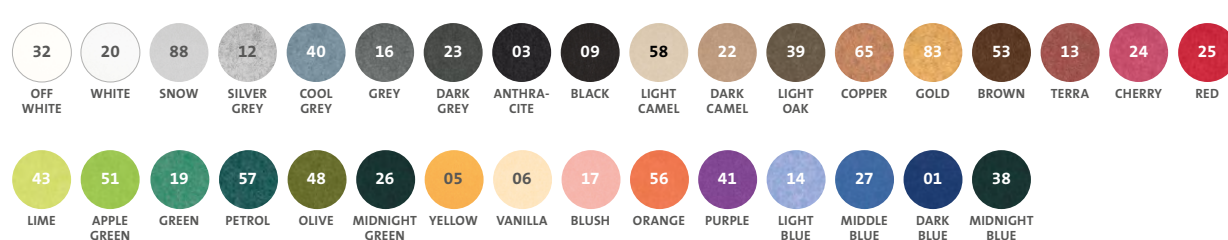

GERECYCLEDE
PET-FLESSEN

LICHTGEWICHT
PRODUCT

GESCHIKT
ALS PRIKBORD

OPZETSCHERM 18 MM

TECHNISCHE SPECIFICATIES

UITVOERINGEN

HOOGTE in mm	BREEDTE in mm									
	600	800	1000	1200	1400	1600	1800	2000	2200	2400
400	●	●	●	●	●	●	●	●	●	●
590	●	●	●	●	●	●	●	●	●	●
800	●	●	●	●	●	●	●	●	●	●

KLEUREN

ZIE KLEURENKAART VOOR MEER INFORMATIE

18 MM
PET PANEL

2x9 MM
PET PANEL
VERLIJMD